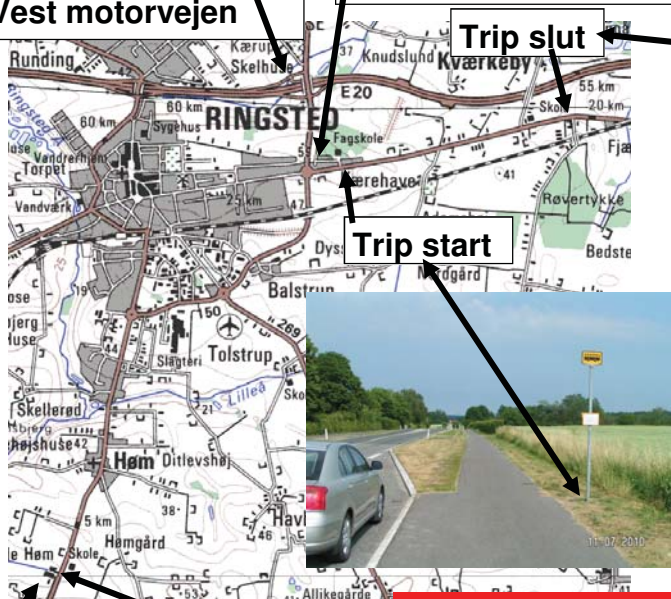

# CLASSIC '10

Køge og Omegns Automobilklub  
3. afdeling af FDM DASU Classic 2010

## TRIPKONTROL

Trip distance fra busstop ved Kærehave til busstop før vej til Nordrup ( Bedsted) ved gul gård:

Distance: 3.133 m

Benyt afkørsel Nr. 35, Ringsted Øst på Vest motorvejen

Trip start ligger 364 m øst for denne rundkørsel på Køgevej